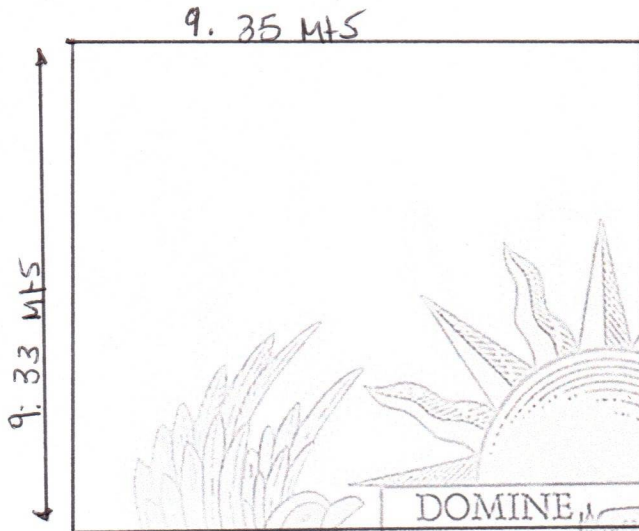

23.- Planta de Agua Potable Santa Lucía, Maní Yucatán.