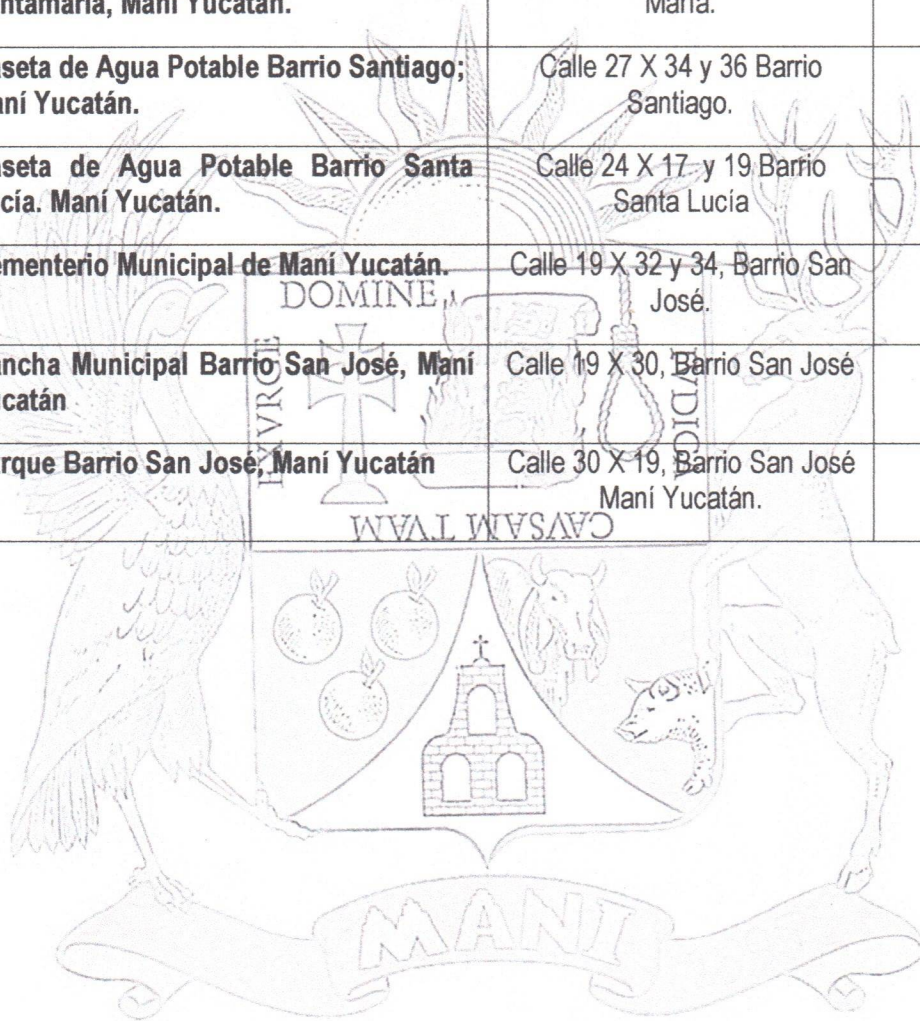

LISTADO DE BIENES QUE COMPONEN EL PATRIMONIO DEL MUNICIPIO DE MANÍ YUCATÁN. BIENES INMUEBLES

CÓDIGO	DESCRIPCIÓN DEL BIEN	DIRECCIÓN	VALOR EN LIBROS
021	Caseta de Agua Potable Barrio Santamaría, Maní Yucatán.	Calle 16 X 25 Barrio Santa María.	
022	Caseta de Agua Potable Barrio Santiago; Maní Yucatán.	Calle 27 X 34 y 36 Barrio Santiago.	
023	Caseta de Agua Potable Barrio Santa Lucía. Maní Yucatán.	Calle 24 X 17- y 19 Barrio Santa Lucía	
024	Cementerio Municipal de Maní Yucatán.	Calle 19 X 32 y 34, Barrio San José.	
025	Cancha Municipal Barrio San José, Maní Yucatán	Calle 19 X 30, Barrio San José	
026	Parque Barrio San José, Maní Yucatán	Calle 30 X 19, Barrio San José Maní Yucatán.