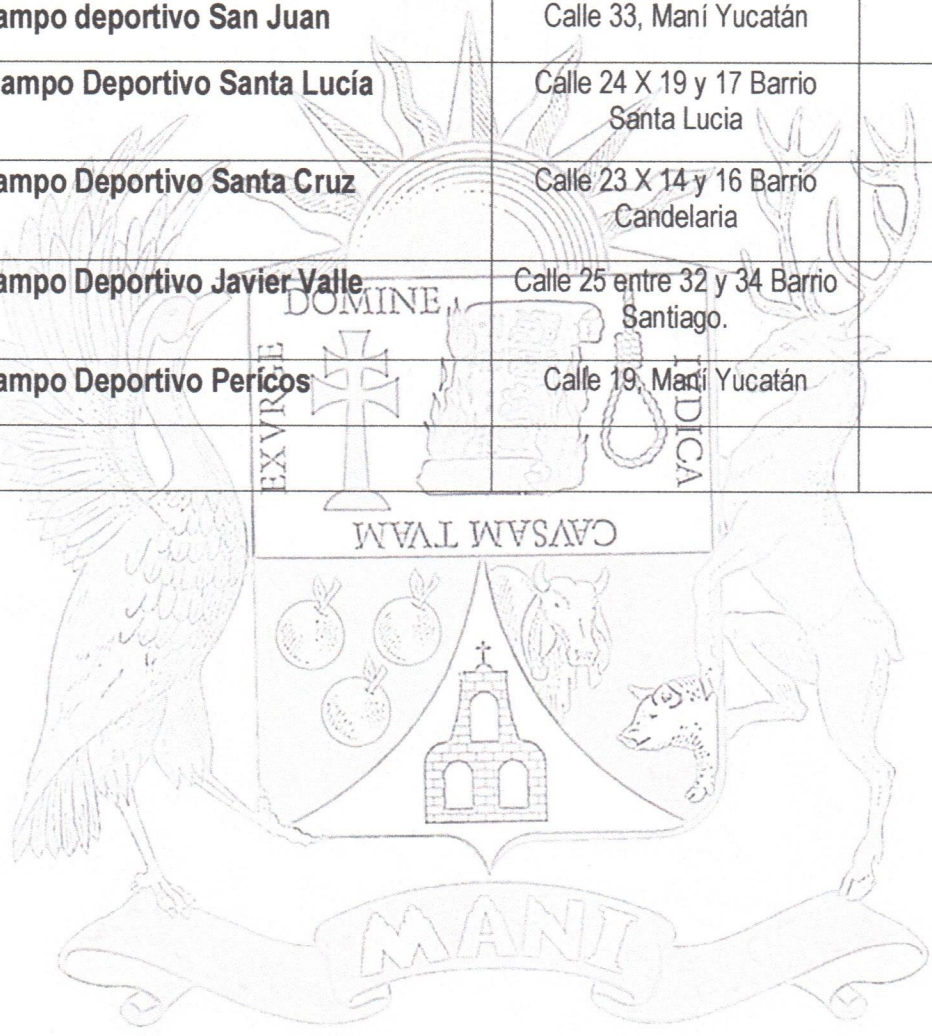

H. AYUNTAMIENTO 2021 - 2024
CON SABIDURÍA Y DEDICACIÓN
EL CAMBIO ES AHORA

MANÍ

LISTADO DE BIENES QUE COMPONEN EL PATRIMONIO DEL MUNICIPIO DE MANÍ YUCATÁN. BIENES INMUEBLES

CÓDIGO	DESCRIPCIÓN DEL BIEN	DIRECCIÓN	VALOR EN LIBROS
015	Campo Deportivo las Palmas	Calle 33, Maní Yucatán	
016	Campo deportivo San Juan	Calle 33, Maní Yucatán	
017	Campo Deportivo Santa Lucía	Calle 24 X 19 y 17 Barrio Santa Lucia	
018	Campo Deportivo Santa Cruz	Calle 23 X 14 y 16 Barrio Candelaria	
019	Campo Deportivo Javier Valle	Calle 25 entre 32 y 34 Barrio Santiago.	
020	Campo Deportivo Pericos	Calle 19, Maní Yucatán